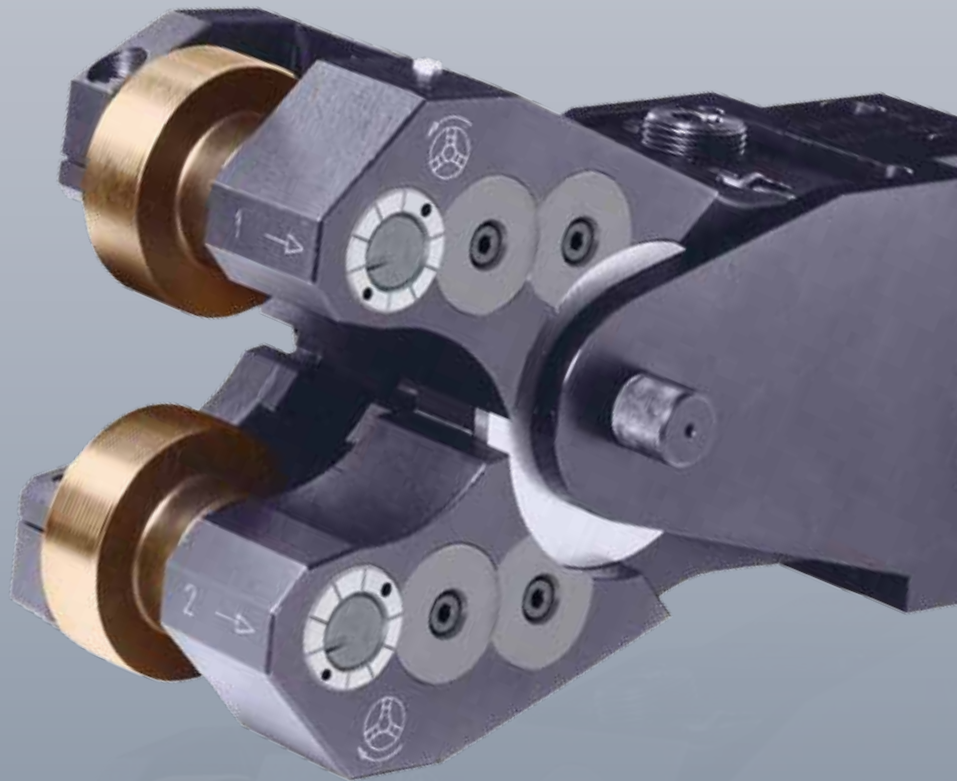

**T56F – Die tangentielle Lösung für  
große Gewinde mit kurzem Auslauf**  
**T56F – The tangential solution for  
large threads with short run-out**

## Die Auswahl an LMT Fette-Tangential-Rollköpfen

Optimale Performance mit:

- Ökonomie
- Produktionszeit
- Hoher Standzeit
- Hoher Gewindefestigkeit
- Hoher Oberflächengüte
- Genauigkeit
- Hoher Maschinenauslastung
- Einfacher Einrichtung
- Schnellem Rollenwechsel
- Hoher Performance
- CNC-geeignet

## The LMT Fette range of tangential rolling heads

Optimum performance with:

- Economy
- Production times
- Long tool life
- High thread strength
- High surface finish quality
- Accuracy
- High machine utilization
- Easy setup
- Fast roll change
- High performance
- CNC-useable